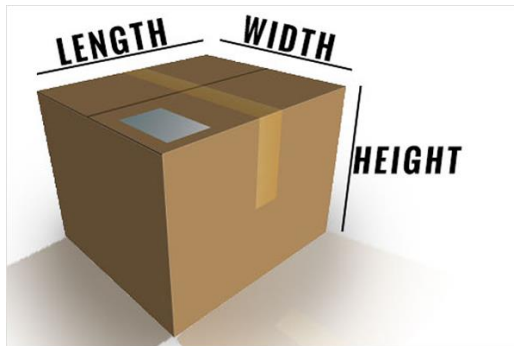

КОМПАКТНЫЕ РАЗМЕРЫ

Небольшие размеры (306x184x228 мм) и легкий вес позволяют размещать принтер **CIM SUNLIGHT SATURN** практически в любой обстановке.

КОМПАКТНЫЕ РАЗМЕРЫ

РАЗМЕРЫ

- **CIM SUNLIGHT SATURN SINGLE**
(Принтер с ручной подачей карт)
306 (Д) X 184 (Ш) X 228 (В) мм
- **CIM SUNLIGHT SATURN MULTIPLE:**
(Принтер с автоматической подачей карт)
366 (Д) X 184 (Ш) X 228 (В) мм